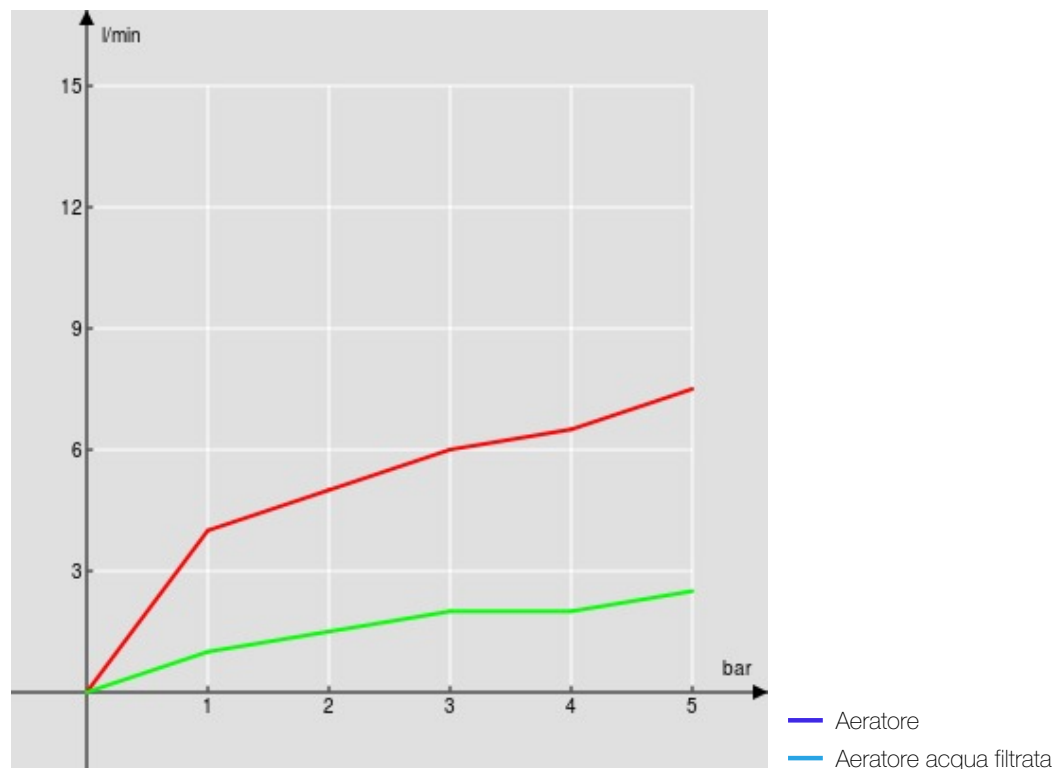

SPECIFICHE

Bicomando con sistema filtrante

Moon drop PVD

Bocca girevole 360°

Aeratore anticalcare M 18 x 1, aeratore acqua filtrata

Cartuccia filtro AQA Drink Magnesium BWT 1.330 lt (22°F)

Monitor controllo capacità filtro (batterie non incluse)

Flessibili inox ø 3/8"

Limitatore di portata con freno al 50%

Imballo: 66 x 34,5 x 7 cm / 0,01594 m³ / 2,63 kg

DIAGRAMMA DI PORTATA: ACQUA CALDA/FREDDA

DIAGRAMMA DI PORTATA: ACQUA MISCELATA